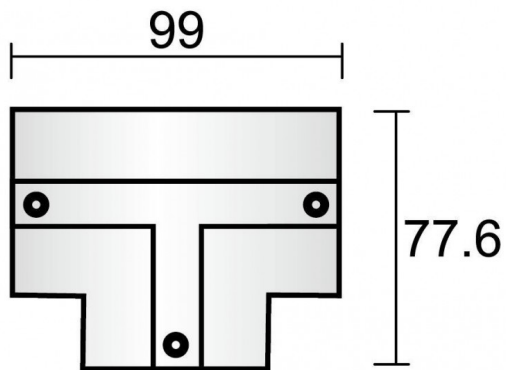

Recess track cover for "T" connector

Cache-rail encastré pour connecteur en « T », finition noire.

Code article	86.TR02.X436.02
Type de produit	Intérieurs
Catégorie	Projecteurs sur rail
Famille	3 Circuit recessed track Accesories
Sous-famille	Recess track cover for "T" connector
Pictograms	

Dessin technique

Produit	
Finition	Noir