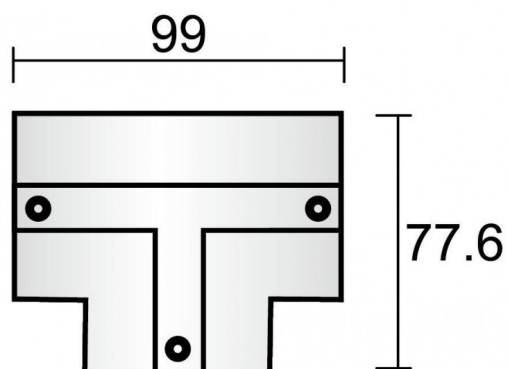

Dessin technique

Produit	
Finition	Argent