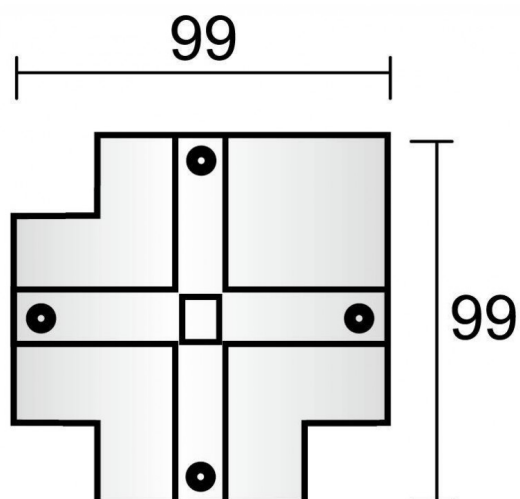

Recess track cover for "+" connector

Cache-rail encastré pour connecteur « + » finition blanche.

Code article	86.TR02.X437.01
Type de produit	Intérieurs
Catégorie	Projecteurs sur rail
Famille	3 Circuit recessed track Accesories
Sous-famille	Recess track cover for "+" connector
Pictograms	

Dessin technique

Produit	
Finition	Blanc