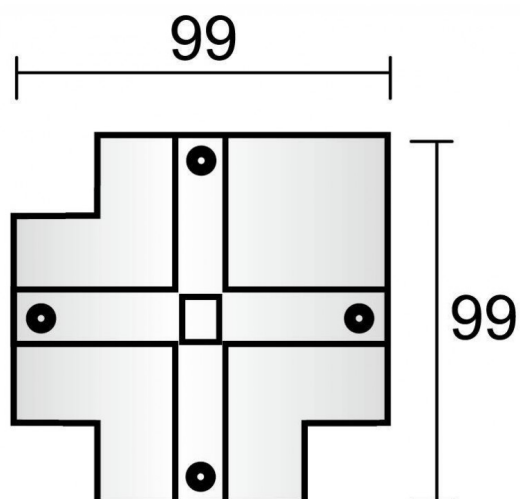

**Recess track cover for "+" connector**

Cache-rail encastré pour connecteur « + » finition noire.

<b>Code article</b>	<b>86.TR02.X437.02</b>
<b>Type de produit</b>	<b>Intérieurs</b>
<b>Catégorie</b>	<b>Projecteurs sur rail</b>
<b>Famille</b>	<b>3 Circuit recessed track Accesories</b>
<b>Sous-famille</b>	<b>Recess track cover for "+" connector</b>
<b>Pictograms</b>	

**Dessin technique**

<b>Produit</b>	
<b>Finition</b>	<b>Noir</b>