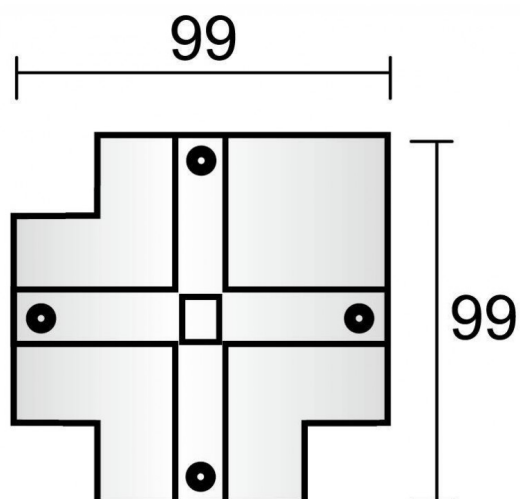

Dessin technique

Produit	
Finition	Argent