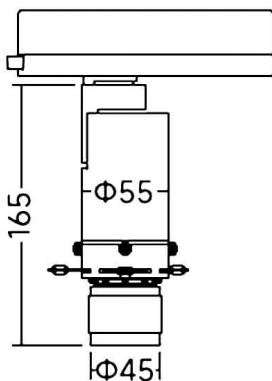

Art track Smart

Projecteur sur rail intelligent Lavov Art Track, puissance 10 W, optique orientable de 21° à 34°. Température de couleur : 3 000 K. Flux lumineux total : 380-430 lm. Efficacité lumineuse : 38-43 lm/W. Stabilité des couleurs SDCM 2. Compatible DALI Casamby. Boîtier en aluminium moulé sous pression, finition blanche.

Dimensions

Product dimensions (mm) **Ø55X165mm**

Dessin technique

Code article	86.TS19.13Z9.01
Type de produit	Intérieurs
Catégorie	Projecteurs sur rail
Famille	Art track
Sous-famille	Art track Smart
Pictograms	

Produit	
Puissance système (W)	10
Flux lumineux utile (lm)	380-430
Efficacité lumineuse (lm/W)	38-43
Angle de faisceau	21-34
Durée de vie	50000h L80B10
IP	20
Classe d'isolation	Classe I
Finition	Blanc
Driver intégré	oui
Équipement	DALI Casamby ready
Source lumineuse	LED
Type de LED	COB
Température de couleur (K)	3000
Uniformité chromatique (SDCM)	SDCM2
CRI	90