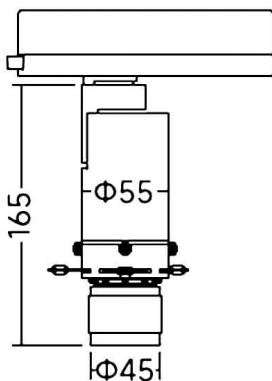

Art track Smart

Projecteur sur rail intelligent Lavov Art Track, puissance 10 W, optique orientable de 21° à 34°. Température de couleur : 3 000 K. Flux lumineux total : 380-430 lm. Efficacité lumineuse : 38-43 lm/W. Stabilité des couleurs SDCM 2. Compatible DALI Casamby. Boîtier en aluminium moulé sous pression, finition noire.

Dimensions

Product dimensions (mm) **Ø55X165mm**

Dessin technique

Code article	86.TS19.13Z9.02
Type de produit	Intérieurs
Catégorie	Projecteurs sur rail
Famille	Art track
Sous-famille	Art track Smart
Pictograms	

Produit	
Puissance système (W)	10
Flux lumineux utile (lm)	380-430
Efficacité lumineuse (lm/W)	38-43
Angle de faisceau	21-34
Durée de vie	50000h L80B10
IP	20
Classe d'isolation	Classe I
Finition	Noir
Driver intégré	oui
Équipement	DALI Casamby ready
Source lumineuse	LED
Type de LED	COB
Température de couleur (K)	3000
Uniformité chromatique (SDCM)	SDCM2
CRI	90