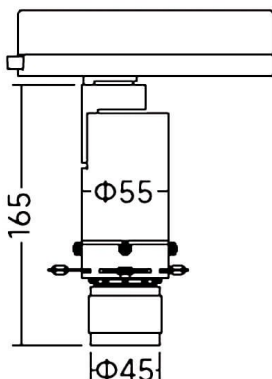

Dessin technique

Code article	86.TS19.14Z9.01
Type de produit	Intérieurs
Catégorie	Projecteurs sur rail
Famille	Art track
Sous-famille	Art track Smart
Pictograms	

Produit	
Puissance système (W)	10
Flux lumineux utile (lm)	380-430
Efficacité lumineuse (lm/W)	38-43
Angle de faisceau	21-34
Durée de vie	50000h L80B10
IP	20
Classe d'isolation	Classe I
Finition	Blanc
Driver intégré	oui
Équipement	DALI Casamby ready
Source lumineuse	LED
Type de LED	COB
Température de couleur (K)	4000
Uniformité chromatique (SDCM)	SDCM2
CRI	90