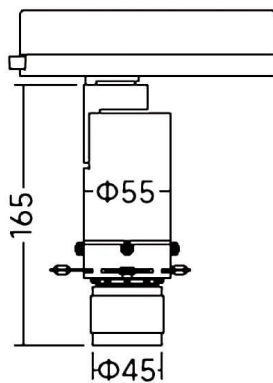

Art track Smart

Projecteur sur rail intelligent Lavov Art Track, puissance 10 W, optique orientable de 21° à 34°. Température de couleur : 4 000 K. Flux lumineux total : 380-430 lm. Efficacité lumineuse : 38-43 lm/W. Stabilité des couleurs SDCM 2. Compatible DALI Casamby. Boîtier en aluminium moulé sous pression, finition noire.

Dimensions

Product dimensions (mm) **Ø55X165mm**

Dessin technique

| | |
|-----------------|-----------------------------|
| Code article | 86.TS19.14Z9.02 |
| Type de produit | Intérieurs |
| Catégorie | Projecteurs sur rail |
| Famille | Art track |
| Sous-famille | Art track Smart |
| Pictograms | |

| | |
|-------------------------------|---------------------------|
| Produit | |
| Puissance système (W) | 10 |
| Flux lumineux utile (lm) | 380-430 |
| Efficacité lumineuse (lm/W) | 38-43 |
| Angle de faisceau | 21-34 |
| Durée de vie | 50000h L80B10 |
| IP | 20 |
| Classe d'isolation | Classe I |
| Finition | Noir |
| Driver intégré | oui |
| Équipement | DALI Casamby ready |
| Source lumineuse | LED |
| Type de LED | COB |
| Température de couleur (K) | 4000 |
| Uniformité chromatique (SDCM) | SDCM2 |
| CRI | 90 |