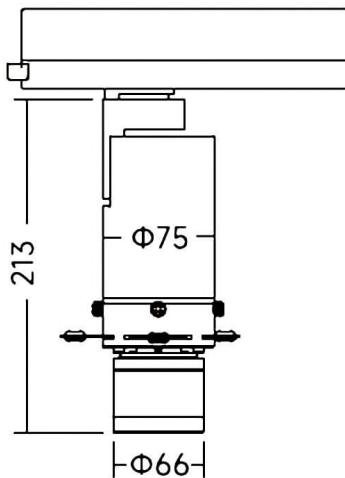

### Art track Smart

Projecteur sur rail intelligent Lavov Art Track, puissance 20 W, angle de faisceau réglable (18°-30° / 27°-42°). Température de couleur : 3 000 K. Flux lumineux total : 568-700 lm. Efficacité lumineuse : 28,4-35 lm/W. Stabilité des couleurs SDCM 2. Compatible DALI Casamby. Boîtier en aluminium moulé sous pression, finition blanche.

#### Dimensions

Product dimensions (mm) **Ø75X213mm**

#### Dessin technique

Code article	<b>86.TS19.23Z9.01</b>
Type de produit	<b>Intérieurs</b>
Catégorie	<b>Projecteurs sur rail</b>
Famille	<b>Art track</b>
Sous-famille	<b>Art track Smart</b>
Pictograms	

Produit	
Puissance système (W)	<b>20</b>
Flux lumineux utile (lm)	<b>568-700</b>
Efficacité lumineuse (lm/W)	<b>28,4-35</b>
Angle de faisceau	<b>18° -30° / 27° -42°</b>
Durée de vie	<b>50000h L80B10</b>
IP	<b>20</b>
Classe d'isolation	<b>Classe I</b>
Finition	<b>Blanc</b>
Driver intégré	<b>oui</b>
Équipement	<b>DALI Casamby ready</b>
Source lumineuse	<b>LED</b>
Type de LED	<b>COB</b>
Température de couleur (K)	<b>3000</b>
Uniformité chromatique (SDCM)	<b>SDCM2</b>
CRI	<b>90</b>