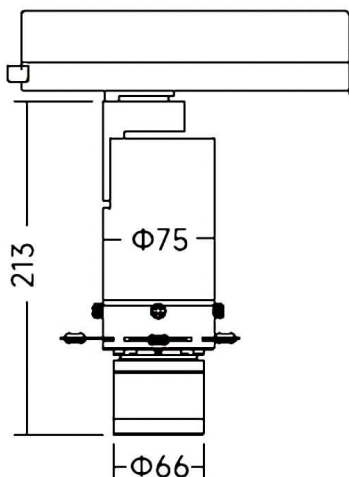

### Art track Smart

Projecteur sur rail intelligent Lavov Art Track, puissance 20 W, angle de faisceau réglable (18°-30° / 27°-42°). Température de couleur : 3 000 K. Flux lumineux total : 568-700 lm. Efficacité lumineuse : 28,4-35 lm/W. Stabilité des couleurs SDCM 2. Compatible DALI Casamby. Boîtier en aluminium moulé sous pression, finition noire.

#### Dimensions

Product dimensions (mm) **Ø75X213mm**

#### Dessin technique

Code article	<b>86.TS19.23Z9.02</b>
Type de produit	<b>Intérieurs</b>
Catégorie	<b>Projecteurs sur rail</b>
Famille	<b>Art track</b>
Sous-famille	<b>Art track Smart</b>
Pictograms	

Produit	
Puissance système (W)	<b>20</b>
Flux lumineux utile (lm)	<b>568-700</b>
Efficacité lumineuse (lm/W)	<b>28,4-35</b>
Angle de faisceau	<b>18° -30° / 27° -42°</b>
Durée de vie	<b>50000h L80B10</b>
IP	<b>20</b>
Classe d'isolation	<b>Classe I</b>
Finition	<b>Noir</b>
Driver intégré	<b>oui</b>
Équipement	<b>DALI Casamby ready</b>
Source lumineuse	<b>LED</b>
Type de LED	<b>COB</b>
Température de couleur (K)	<b>3000</b>
Uniformité chromatique (SDCM)	<b>SDCM2</b>
CRI	<b>90</b>