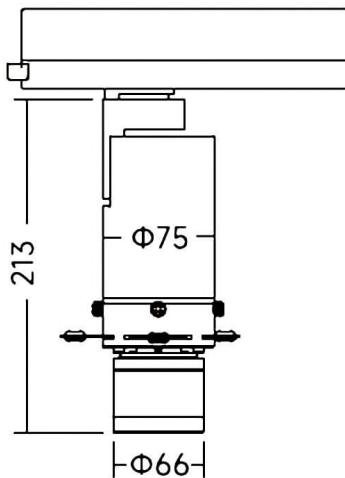

Art track Smart

Projecteur sur rail intelligent Lavov Art Track, puissance 20 W, angle de faisceau réglable (18°-30° / 27°-42°). Température de couleur : 4 000 K. Flux lumineux total : 568-700 lm. Efficacité lumineuse : 28,4-35 lm/W. Stabilité des couleurs : SDCM 2. Compatible DALI Casamby. Boîtier en aluminium moulé sous pression avec finition colorée.

Dimensions	
Product dimensions (mm)	Ø75X213mm

Code article	86.TS19.24Z9.01
Type de produit	Intérieurs
Catégorie	Projecteurs sur rail
Famille	Art track
Sous-famille	Art track Smart
Pictograms	

Dessin technique

Produit	
Puissance système (W)	20
Flux lumineux utile (lm)	568-700
Efficacité lumineuse (lm/W)	28,4-35
Angle de faisceau	18° -30° / 27° -42°
Durée de vie	50000h L80B10
IP	20
Classe d'isolation	Classe I
Finition	Blanc
Driver intégré	oui
Équipement	DALI Casamby ready
Source lumineuse	LED
Type de LED	COB
Température de couleur (K)	4000
Uniformité chromatique (SDCM)	SDCM2
CRI	90