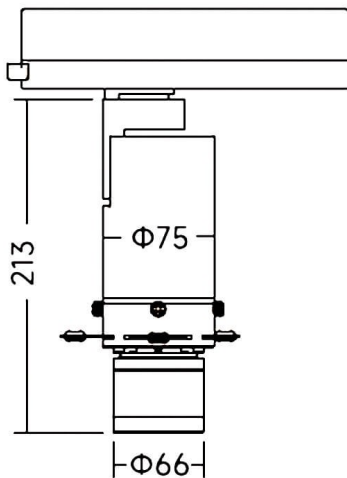

Art track Smart

Projecteur sur rail intelligent Lavov Art Track, puissance 20 W, angle de faisceau réglable (18°-30° / 27°-42°). Température de couleur : 4 000 K. Flux lumineux total : 568-700 lm. Efficacité lumineuse : 28,4-35 lm/W. Stabilité des couleurs SDCM 2. Compatible DALI Casamby. Boîtier en aluminium moulé sous pression, finition noire.

Dimensions

Product dimensions (mm) **Ø75X213mm**

Dessin technique

Code article	86.TS19.24Z9.02
Type de produit	Intérieurs
Catégorie	Projecteurs sur rail
Famille	Art track
Sous-famille	Art track Smart
Pictograms	

Produit	
Puissance système (W)	20
Flux lumineux utile (lm)	568-700
Efficacité lumineuse (lm/W)	28,4-35
Angle de faisceau	18° -30° / 27° -42°
Durée de vie	50000h L80B10
IP	20
Classe d'isolation	Classe I
Finition	Noir
Driver intégré	oui
Équipement	DALI Casamby ready
Source lumineuse	LED
Type de LED	COB
Température de couleur (K)	4000
Uniformité chromatique (SDCM)	SDCM2
CRI	90