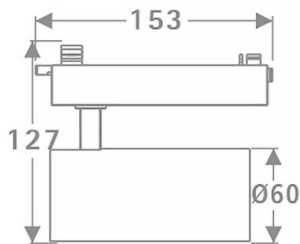

Tube Smart

Projecteur sur rail Lavov Tube, puissance 20 W, angle de faisceau de 16°. Flux lumineux total de 1 400 lm et efficacité de 70 lm/W.

Boîtier en aluminium moulé sous pression, finition blanche.

Compatible DALI Casambi.

Dessin technique

Code article	86.TST5.2319.01
Type de produit	Intérieurs
Catégorie	Projecteurs sur rail
Famille	Tube & Zoom Tube
Sous-famille	Tube Smart
Pictograms	

Produit	
Puissance système (W)	20
Flux lumineux utile (lm)	1400
Efficacité lumineuse (lm/W)	70
Angle de faisceau	16
Durée de vie	50000h L80B10
IP	20
Classe d'isolation	Classe I
Température de fonctionnement	15
Finition	Blanc
Marque de la LED	Philip
Driver intégré	oui
Équipement	DALI Casamby ready
Source lumineuse	LED
Type de LED	COB
Température de couleur (K)	3000
Uniformité chromatique (SDCM)	SDCM3
CRI	80