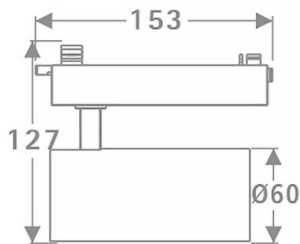

Tube Smart

Projecteur sur rail Lavov Tube, puissance 20 W, angle de faisceau de 36°. Flux lumineux total de 1 400 lm et efficacité de 70 lm/W.

Boîtier en aluminium moulé sous pression, finition noire.

Compatible DALI Casambi.

Dessin technique

Code article	86.TST5.2339.02
Type de produit	Intérieurs
Catégorie	Projecteurs sur rail
Famille	Tube & Zoom Tube
Sous-famille	Tube Smart
Pictograms	

Produit	
Puissance système (W)	20
Flux lumineux utile (lm)	1400
Efficacité lumineuse (lm/W)	70
Angle de faisceau	36
Durée de vie	50000h L80B10
IP	20
Classe d'isolation	Classe I
Température de fonctionnement	15
Finition	Noir
Marque de la LED	Philip
Driver intégré	oui
Équipement	DALI Casamby ready
Source lumineuse	LED
Type de LED	COB
Température de couleur (K)	3000
Uniformité chromatique (SDCM)	SDCM3
CRI	80