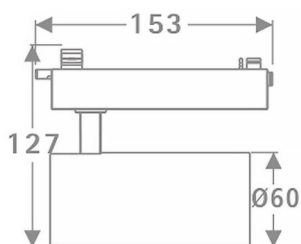

Tube Smart

Projecteur sur rail Lavov Tube, puissance 20 W, angle de faisceau de 16°. Flux lumineux total de 1 400 lm et efficacité de 70 lm/W.

Boîtier en aluminium moulé sous pression, finition blanche.

Compatible DALI Casambi.

Dessin technique

Code article	86.TST5.2419.01
Type de produit	Intérieurs
Catégorie	Projecteurs sur rail
Famille	Tube & Zoom Tube
Sous-famille	Tube Smart
Pictograms	

Produit	
Puissance système (W)	20
Flux lumineux utile (lm)	1400
Efficacité lumineuse (lm/W)	70
Angle de faisceau	16
Durée de vie	50000h L80B10
IP	20
Classe d'isolation	Classe I
Température de fonctionnement	15
Finition	Blanc
Marque de la LED	Philip
Driver intégré	oui
Équipement	DALI Casamby ready
Source lumineuse	LED
Type de LED	COB
Température de couleur (K)	4000
Uniformité chromatique (SDCM)	SDCM3
CRI	80