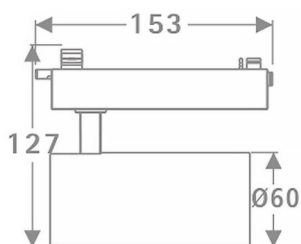

Tube Smart

Projecteur sur rail Lavov Tube, puissance 20 W, angle de faisceau de 36°. Flux lumineux total de 1 400 lm et efficacité de 70 lm/W.

Boîtier en aluminium moulé sous pression, finition noire.

Compatible DALI Casambi.

Dessin technique

Code article	86.TST5.2439.02
Type de produit	Intérieurs
Catégorie	Projecteurs sur rail
Famille	Tube & Zoom Tube
Sous-famille	Tube Smart
Pictograms	

Produit	
Puissance système (W)	20
Flux lumineux utile (lm)	1400
Efficacité lumineuse (lm/W)	70
Angle de faisceau	36
Durée de vie	50000h L80B10
IP	20
Classe d'isolation	Classe I
Température de fonctionnement	15
Finition	Noir
Marque de la LED	Philip
Driver intégré	oui
Équipement	DALI Casamby ready
Source lumineuse	LED
Type de LED	COB
Température de couleur (K)	4000
Uniformité chromatique (SDCM)	SDCM3
CRI	80