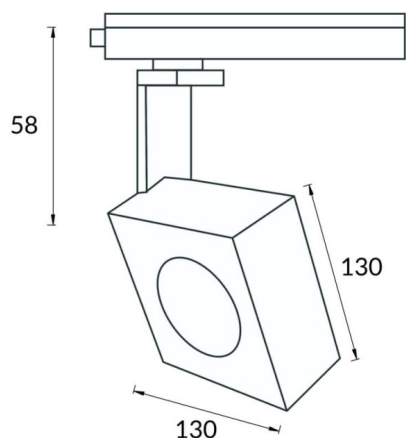

Square Smart

Projecteur sur rail sur rail Lavov Square offre une puissance de 30 W et un angle de faisceau de 12°. Il présente un flux lumineux total de 1944 lm et une efficacité de 64,8 lm/W. Fabriqué en aluminium moulé sous pression avec une finition blanche, il dispose d'une température de couleur de 3000 K et est compatible avec le contrôleur CASAMBI.

Dessin technique

Code article	86.TST7.1319.01
Type de produit	Intérieurs
Catégorie	Projecteurs sur rail
Famille	Disc & Square
Sous-famille	Square Smart
Pictograms	

Produit	
Puissance système (W)	30
Flux lumineux utile (lm)	1944
Efficacité lumineuse (lm/W)	64.8
Angle de faisceau	12
Durée de vie	50000h L80B10
IP	20
Classe d'isolation	Classe I
Température de fonctionnement	-20 +35
Finition	Blanc
Marque de la LED	Philip
Driver intégré	oui
Équipement	DALI Casamby ready
Source lumineuse	LED
Type de LED	COB
Température de couleur (K)	3000
Uniformité chromatique (SDCM)	SDCM3
CRI	80