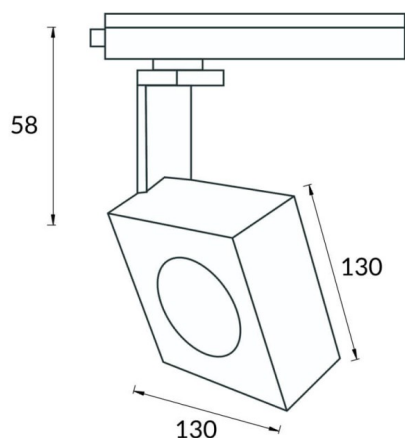

Square Smart

Le projecteur sur rail Lavov Square offre une puissance de 30 W et un angle de faisceau de 12°. Il présente un flux lumineux total de 1944 lm et une efficacité de 64,8 lm/W. Fabriqué en aluminium moulé sous pression avec une finition noire. Température de couleur : 3000 K. Compatible avec le contrôleur CASAMBI.

Dessin technique

Code article	86.TST7.1319.02
Type de produit	Intérieurs
Catégorie	Projecteurs sur rail
Famille	Disc & Square
Sous-famille	Square Smart
Pictograms	

Produit	
Puissance système (W)	30
Flux lumineux utile (lm)	1944
Efficacité lumineuse (lm/W)	64.8
Angle de faisceau	12
Durée de vie	50000h L80B10
IP	20
Classe d'isolation	Classe I
Température de fonctionnement	-20 +35
Finition	Noir
Marque de la LED	Philip
Driver intégré	oui
Équipement	DALI Casamby ready
Source lumineuse	LED
Type de LED	COB
Température de couleur (K)	3000
Uniformité chromatique (SDCM)	SDCM3
CRI	80