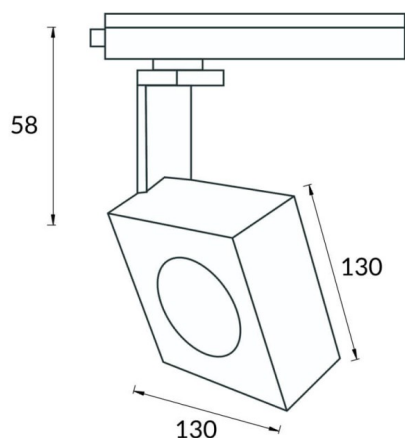

Square Smart

Projecteur sur rail sur rail Lavov Square offre une puissance de 30 W et un angle de faisceau de 24°. Il présente un flux lumineux total de 1 709 lm et une efficacité de 56,96 lm/W. Fabriqué en aluminium moulé sous pression avec une finition blanche. Température de couleur : 3 000 K. Compatible avec le contrôleur CASAMBI.

Dessin technique

Code article	86.TST7.1329.01
Type de produit	Intérieurs
Catégorie	Projecteurs sur rail
Famille	Disc & Square
Sous-famille	Square Smart
Pictograms	

Produit	
Puissance système (W)	30
Flux lumineux utile (lm)	1709
Efficacité lumineuse (lm/W)	56.96
Angle de faisceau	24
Durée de vie	50000h L80B10
IP	20
Classe d'isolation	Classe I
Température de fonctionnement	-20 +35
Finition	Blanc
Marque de la LED	Philip
Driver intégré	oui
Équipement	DALI Casamby ready
Source lumineuse	LED
Type de LED	COB
Température de couleur (K)	3000
Uniformité chromatique (SDCM)	SDCM3
CRI	80