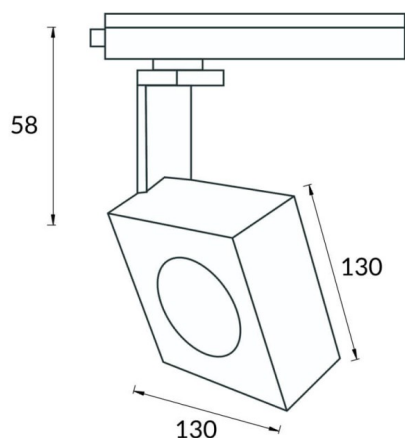

Square Smart

Projecteur sur rail sur rail Lavov Square offre une puissance de 30 W et un angle de faisceau de 24°. Il présente un flux lumineux total de 1 709 lm et une efficacité de 56,96 lm/W. Fabriqué en aluminium moulé sous pression avec une finition noire.

Température de couleur : 3 000 K. Compatible avec le contrôleur CASAMBI.

Dessin technique

Code article	86.TST7.1329.02
Type de produit	Intérieurs
Catégorie	Projecteurs sur rail
Famille	Disc & Square
Sous-famille	Square Smart
Pictograms	

Produit	
Puissance système (W)	30
Flux lumineux utile (lm)	1709
Efficacité lumineuse (lm/W)	56.96
Angle de faisceau	24
Durée de vie	50000h L80B10
IP	20
Classe d'isolation	Classe I
Température de fonctionnement	-20 +35
Finition	Noir
Marque de la LED	Philip
Driver intégré	oui
Équipement	DALI Casamby ready
Source lumineuse	LED
Type de LED	COB
Température de couleur (K)	3000
Uniformité chromatique (SDCM)	SDCM3
CRI	80