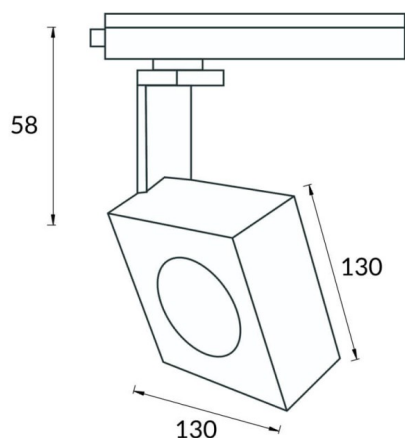

Square Smart

Projecteur sur rail sur rail Lavov série Square offre une puissance de 30 W et un angle de faisceau de 40°. Il présente un flux lumineux total de 2 996 lm et une efficacité de 99,86 lm/W. Fabriqué en aluminium moulé sous pression avec une finition blanche. Température de couleur : 3 000 K. Compatible avec le contrôleur CASAMBI.

Dessin technique

Code article	86.TST7.1339.01
Type de produit	Intérieurs
Catégorie	Projecteurs sur rail
Famille	Disc & Square
Sous-famille	Square Smart
Pictograms	

Produit	
Puissance système (W)	30
Flux lumineux utile (lm)	2996
Efficacité lumineuse (lm/W)	99.86
Angle de faisceau	40
Durée de vie	50000h L80B10
IP	20
Classe d'isolation	Classe I
Température de fonctionnement	-20 +35
Finition	Blanc
Marque de la LED	Philip
Driver intégré	oui
Équipement	DALI Casamby ready
Source lumineuse	LED
Type de LED	COB
Température de couleur (K)	3000
Uniformité chromatique (SDCM)	SDCM3
CRI	80