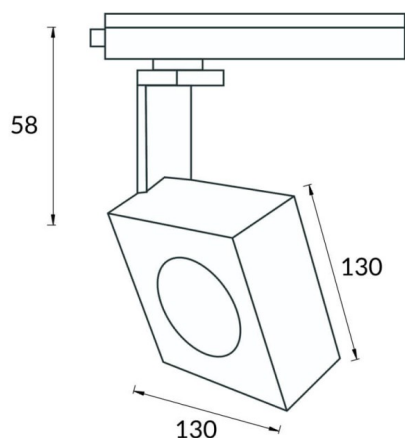

Square Smart

Projecteur sur rail sur rail Lavov série Square offre une puissance de 30 W et un angle de faisceau de 40°. Il présente un flux lumineux total de 2 996 lm et une efficacité de 99,86 lm/W. Fabriqué en aluminium moulé sous pression avec une finition noire. Température de couleur : 3 000 K. Compatible avec le contrôleur CASAMBI.

Dessin technique

Code article	86.TST7.1339.02
Type de produit	Intérieurs
Catégorie	Projecteurs sur rail
Famille	Disc & Square
Sous-famille	Square Smart
Pictograms	

Produit	
Puissance système (W)	30
Flux lumineux utile (lm)	2996
Efficacité lumineuse (lm/W)	99.86
Angle de faisceau	40
Durée de vie	50000h L80B10
IP	20
Classe d'isolation	Classe I
Température de fonctionnement	-20 +35
Finition	Noir
Marque de la LED	Philip
Driver intégré	oui
Équipement	DALI Casamby ready
Source lumineuse	LED
Type de LED	COB
Température de couleur (K)	3000
Uniformité chromatique (SDCM)	SDCM3
CRI	80