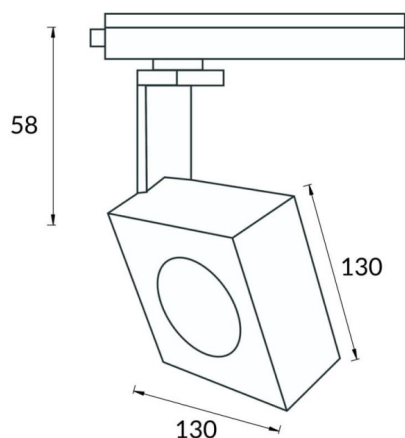

Square Smart

Le projecteur sur rail Lavov série Square offre une puissance de 30 W et un angle de faisceau de 12°. Il présente un flux lumineux total de 1944 lm et une efficacité de 64,8 lm/W. Fabriqué en aluminium moulé sous pression avec une finition blanche.

Température de couleur : 4000 K. Compatible avec le contrôleur CASAMBI.

Dessin technique

Code article	86.TST7.1419.01
Type de produit	Intérieurs
Catégorie	Projecteurs sur rail
Famille	Disc & Square
Sous-famille	Square Smart
Pictograms	

Produit	
Puissance système (W)	30
Flux lumineux utile (lm)	1944
Efficacité lumineuse (lm/W)	64.8
Angle de faisceau	12
Durée de vie	50000h L80B10
IP	20
Classe d'isolation	Classe I
Température de fonctionnement	-20 +35
Finition	Blanc
Marque de la LED	Philip
Driver intégré	oui
Équipement	DALI Casamby ready
Source lumineuse	LED
Type de LED	COB
Température de couleur (K)	4000
Uniformité chromatique (SDCM)	SDCM3
CRI	80