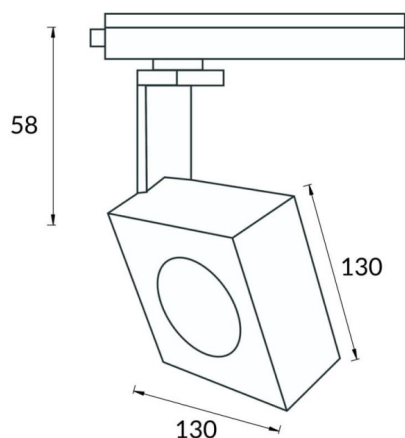

Square Smart

Le projecteur sur rail Lavov Square offre une puissance de 30 W et un angle de faisceau de 12°. Il présente un flux lumineux total de 1944 lm et une efficacité de 64,8 lm/W. Fabriqué en aluminium moulé sous pression avec une finition noire.

Température de couleur : 4000 K. Compatible avec le contrôleur CASAMBI.

Dessin technique

Code article	86.TST7.1419.02
Type de produit	Intérieurs
Catégorie	Projecteurs sur rail
Famille	Disc & Square
Sous-famille	Square Smart
Pictograms	

Produit	
Puissance système (W)	30
Flux lumineux utile (lm)	1944
Efficacité lumineuse (lm/W)	64.8
Angle de faisceau	12
Durée de vie	50000h L80B10
IP	20
Classe d'isolation	Classe I
Température de fonctionnement	-20 +35
Finition	Noir
Marque de la LED	Philip
Driver intégré	oui
Équipement	DALI Casamby ready
Source lumineuse	LED
Type de LED	COB
Température de couleur (K)	4000
Uniformité chromatique (SDCM)	SDCM3
CRI	80