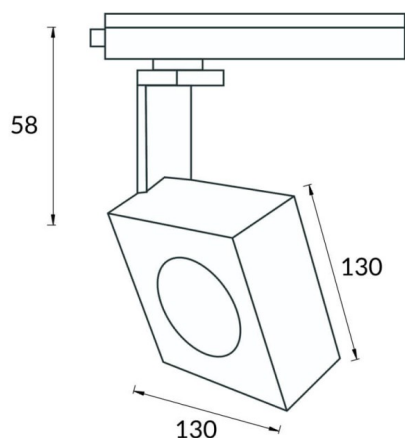

Square Smart

Projecteur sur rail sur rail Lavov série Square offre une puissance de 30 W et un angle de faisceau de 24°. Il présente un flux lumineux total de 1 709 lm et une efficacité de 56,96 lm/W. Fabriqué en aluminium moulé sous pression avec une finition blanche. Température de couleur : 4 000 K. Compatible avec le contrôleur CASAMBI.

Dessin technique

Code article	86.TST7.1429.01
Type de produit	Intérieurs
Catégorie	Projecteurs sur rail
Famille	Disc & Square
Sous-famille	Square Smart
Pictograms	

Produit	
Puissance système (W)	30
Flux lumineux utile (lm)	1709
Efficacité lumineuse (lm/W)	56.96
Angle de faisceau	24
Durée de vie	50000h L80B10
IP	20
Classe d'isolation	Classe I
Température de fonctionnement	-20 +35
Finition	Blanc
Marque de la LED	Philip
Driver intégré	oui
Équipement	DALI Casamby ready
Source lumineuse	LED
Type de LED	COB
Température de couleur (K)	4000
Uniformité chromatique (SDCM)	SDCM3
CRI	80