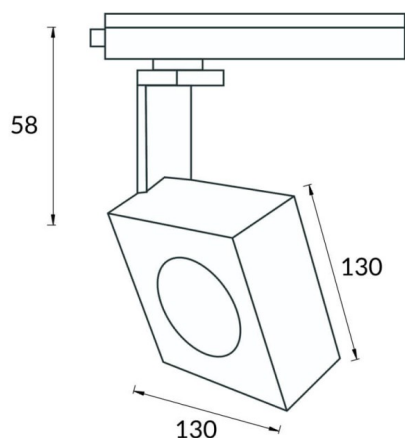

### Square Smart

Projecteur sur rail sur rail Lavov Square offre une puissance de 30 W et un angle de faisceau de 24°. Son flux lumineux total est de 1 709 lm et son efficacité de 56,96 lm/W. Fabriqué en aluminium moulé sous pression avec une finition noire, il dispose d'une température de couleur de 4 000 K et est compatible avec le contrôleur CASAMBI.

### Dessin technique

Code article	86.TST7.1429.02
Type de produit	Intérieurs
Catégorie	Projecteurs sur rail
Famille	Disc & Square
Sous-famille	Square Smart
Pictograms	

Produit	
Puissance système (W)	30
Flux lumineux utile (lm)	1709
Efficacité lumineuse (lm/W)	56.96
Angle de faisceau	24
Durée de vie	50000h L80B10
IP	20
Classe d'isolation	Classe I
Température de fonctionnement	-20 +35
Finition	Noir
Marque de la LED	Philip
Driver intégré	oui
Équipement	DALI Casamby ready
Source lumineuse	LED
Type de LED	COB
Température de couleur (K)	4000
Uniformité chromatique (SDCM)	SDCM3
CRI	80