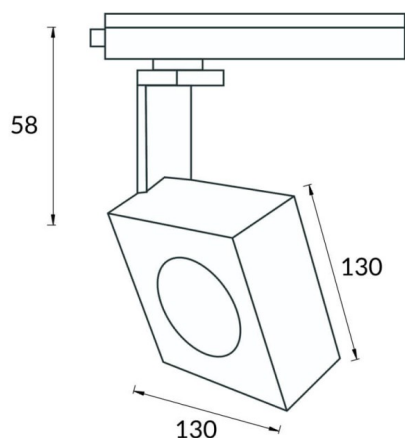

Square Smart

Projecteur sur rail sur rail Lavov Square offre une puissance de 30 W et un angle de faisceau de 40°. Il présente un flux lumineux total de 2 996 lm et une efficacité de 99,86 lm/W. Fabriqué en aluminium moulé sous pression avec une finition blanche, il dispose d'une température de couleur de 4 000 K et est compatible avec le contrôleur CASAMBI.

Dessin technique

Code article	86.TST7.1439.01
Type de produit	Intérieurs
Catégorie	Projecteurs sur rail
Famille	Disc & Square
Sous-famille	Square Smart
Pictograms	

Produit	
Puissance système (W)	30
Flux lumineux utile (lm)	2996
Efficacité lumineuse (lm/W)	99.86
Angle de faisceau	40
Durée de vie	50000h L80B10
IP	20
Classe d'isolation	Classe I
Température de fonctionnement	-20 +35
Finition	Blanc
Marque de la LED	Philip
Driver intégré	oui
Équipement	DALI Casamby ready
Source lumineuse	LED
Type de LED	COB
Température de couleur (K)	4000
Uniformité chromatique (SDCM)	SDCM3
CRI	80