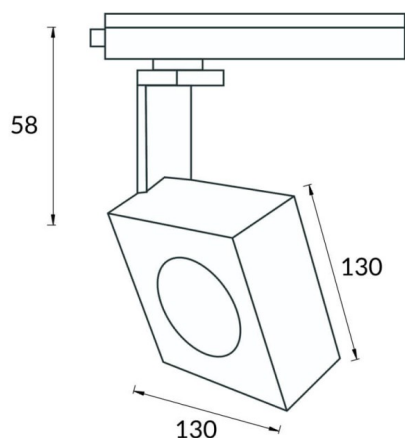

Square Smart

Projecteur sur rail sur rail Lavov série Square offre une puissance de 30 W et un angle de faisceau de 40°. Il présente un flux lumineux total de 2 996 lm et une efficacité de 99,86 lm/W. Fabriqué en aluminium moulé sous pression avec une finition noire. Température de couleur : 4 000 K. Compatible avec le contrôleur CASAMBI.

Dessin technique

Code article	86.TST7.1439.02
Type de produit	Intérieurs
Catégorie	Projecteurs sur rail
Famille	Disc & Square
Sous-famille	Square Smart
Pictograms	

Produit	
Puissance système (W)	30
Flux lumineux utile (lm)	2996
Efficacité lumineuse (lm/W)	99.86
Angle de faisceau	40
Durée de vie	50000h L80B10
IP	20
Classe d'isolation	Classe I
Température de fonctionnement	-20 +35
Finition	Noir
Marque de la LED	Philip
Driver intégré	oui
Équipement	DALI Casamby ready
Source lumineuse	LED
Type de LED	COB
Température de couleur (K)	4000
Uniformité chromatique (SDCM)	SDCM3
CRI	80