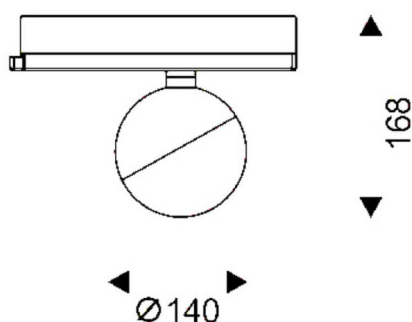

Luxball Smart

Projecteur sur rail Lavov Luxball de 30 W avec un angle de faisceau de 15°. Flux lumineux total de 1 870 lm et efficacité de 62,3 lm/W. Boîtier en aluminium moulé sous pression, finition blanche. Température de couleur : 3 000 K. Compatible avec le contrôleur CASAMBI.

Dessin technique

Code article	86.TST8.2319.01
Type de produit	Intérieurs
Catégorie	Projecteurs sur rail
Famille	Luxball
Sous-famille	Luxball Smart
Pictograms	
Produit	
Puissance système (W)	30
Flux lumineux utile (lm)	1870
Efficacité lumineuse (lm/W)	62.33
Angle de faisceau	15
Durée de vie	50000h L80B10
IP	20
Classe d'isolation	Classe I
Température de fonctionnement	-20 +35
Finition	Blanc
Marque de la LED	Philip
Driver intégré	oui
Équipement	DALI Casamby ready
Source lumineuse	LED
Type de LED	COB
Température de couleur (K)	3000
Uniformité chromatique (SDCM)	SDCM3
CRI	90