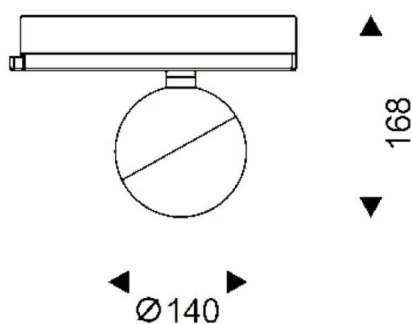

Luxball Smart

Projecteur sur rail Lavov Luxball de 30 W avec un angle de faisceau de 15°. Flux lumineux total de 1 870 lm et efficacité de 62,3 lm/W. Boîtier en aluminium moulé sous pression avec finition noire. Température de couleur : 3 000 K. Compatible avec le contrôleur CASAMBI.

Dessin technique

Code article	86.TST8.2319.02
Type de produit	Intérieurs
Catégorie	Projecteurs sur rail
Famille	Luxball
Sous-famille	Luxball Smart
Pictograms	
Produit	
Puissance système (W)	30
Flux lumineux utile (lm)	1870
Efficacité lumineuse (lm/W)	62.33
Angle de faisceau	15
Durée de vie	50000h L80B10
IP	20
Classe d'isolation	Classe I
Température de fonctionnement	-20 +35
Finition	Noir
Marque de la LED	Philip
Driver intégré	oui
Équipement	DALI Casamby ready
Source lumineuse	LED
Type de LED	COB
Température de couleur (K)	3000
Uniformité chromatique (SDCM)	SDCM3
CRI	90