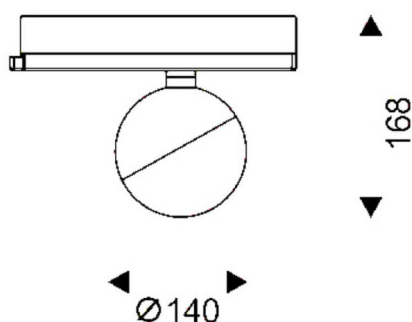

Luxball Smart

Projecteur sur rail Lavov Luxball de 30 W avec un angle de faisceau de 24°. Flux lumineux total de 1 870 lm et efficacité de 62,3 lm/W. Boîtier en aluminium moulé sous pression avec finition noire. Température de couleur : 3 000 K. Compatible avec le contrôleur CASAMBI.

Dessin technique

Code article	86.TST8.2329.02
Type de produit	Intérieurs
Catégorie	Projecteurs sur rail
Famille	Luxball
Sous-famille	Luxball Smart
Pictograms	

Produit	
Puissance système (W)	30
Flux lumineux utile (lm)	1870
Efficacité lumineuse (lm/W)	62.33
Angle de faisceau	24
Durée de vie	50000h L80B10
IP	20
Classe d'isolation	Classe I
Température de fonctionnement	-20 +35
Finition	Noir
Marque de la LED	Philip
Driver intégré	oui
Équipement	DALI Casamby ready
Source lumineuse	LED
Type de LED	COB
Température de couleur (K)	3000
Uniformité chromatique (SDCM)	SDCM3
CRI	90