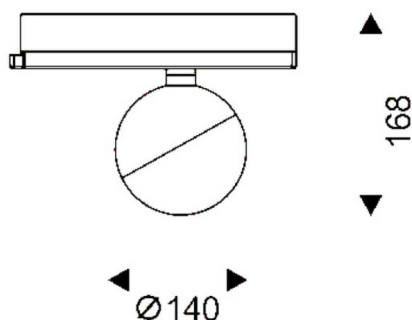

Luxball Smart

Projecteur sur rail Lavov Luxball de 30 W avec un angle de faisceau de 15°. Flux lumineux total de 1 870 lm et efficacité de 62,3 lm/W. Boîtier en aluminium moulé sous pression, finition blanche. Température de couleur : 4 000 K. Compatible avec le contrôleur CASAMBI.

Dessin technique

Code article	86.TST8.2419.01
Type de produit	Intérieurs
Catégorie	Projecteurs sur rail
Famille	Luxball
Sous-famille	Luxball Smart
Pictograms	

Produit	
Puissance système (W)	30
Flux lumineux utile (lm)	1870
Efficacité lumineuse (lm/W)	62.33
Angle de faisceau	15
Durée de vie	50000h L80B10
IP	20
Classe d'isolation	Classe I
Température de fonctionnement	-20 +35
Finition	Blanc
Marque de la LED	Philip
Driver intégré	oui
Équipement	DALI Casamby ready
Source lumineuse	LED
Type de LED	COB
Température de couleur (K)	4000
Uniformité chromatique (SDCM)	SDCM3
CRI	90